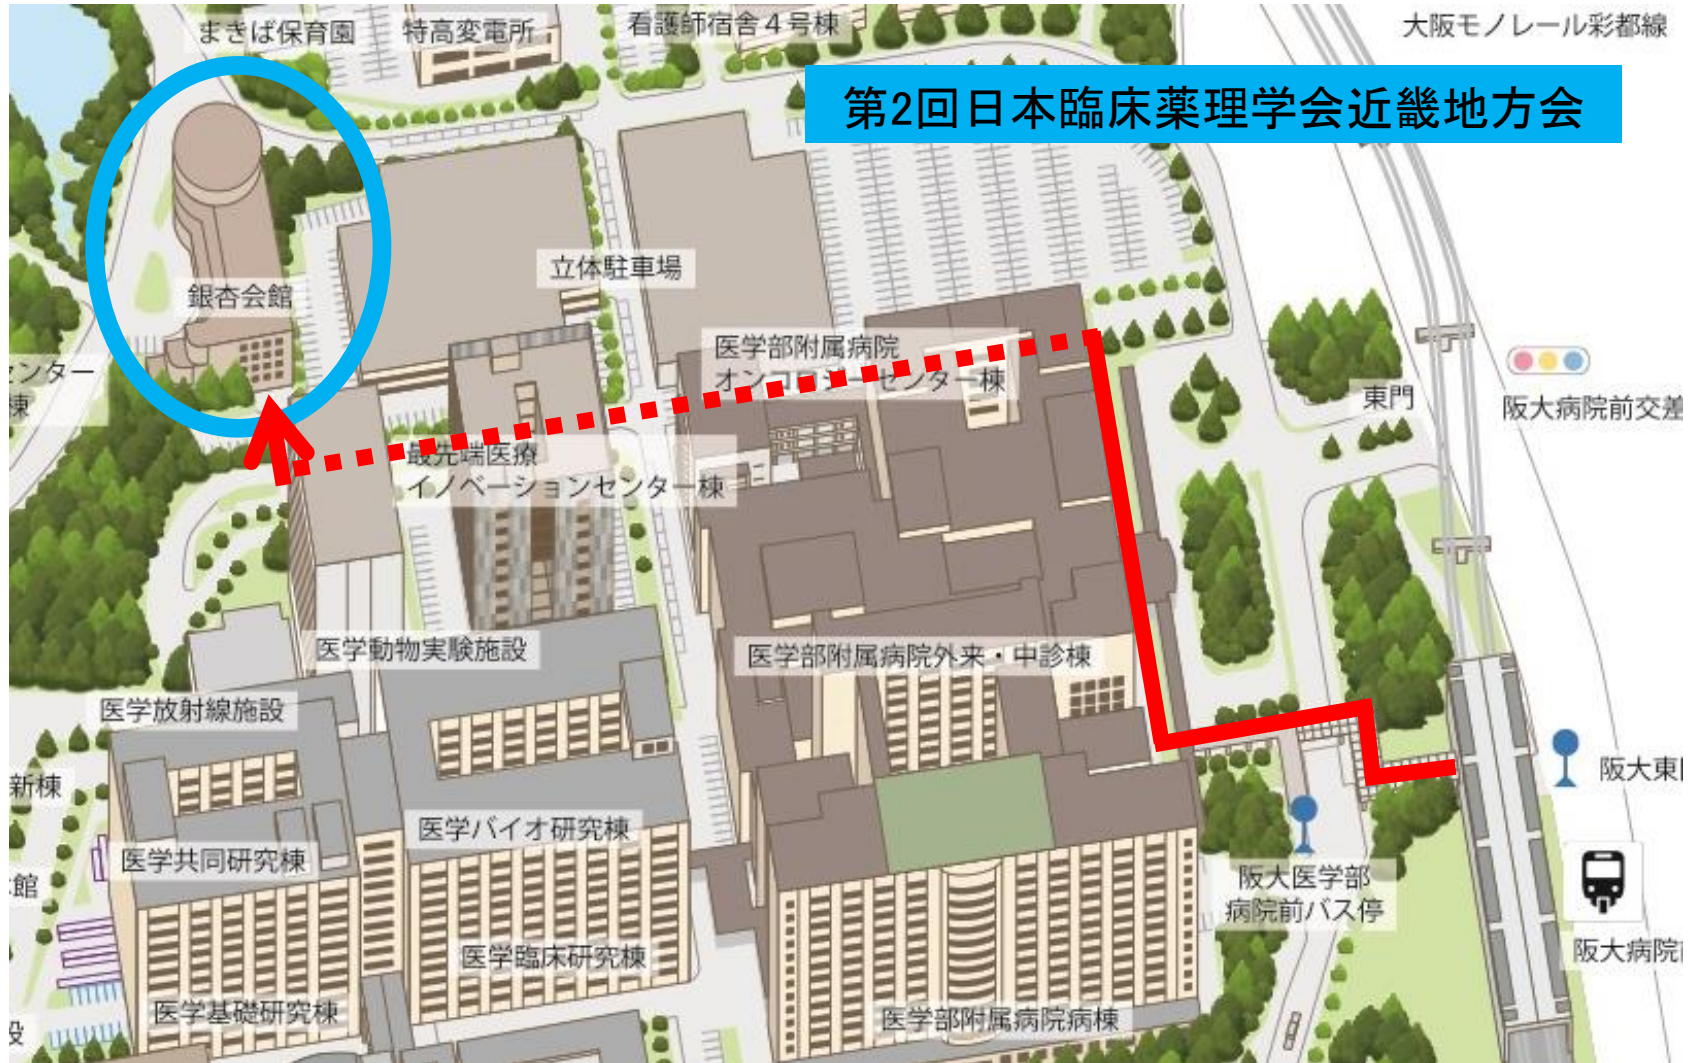

阪大病院前駅(モノレール)から銀杏会館までの道順

※正面玄関は2階です。
1つ上のフロアが会場です。

ここは会場ではありません。
この建物が見えたら、右をみながら50m先、右
手にあります。

阪大病院前駅（モノレール）から银杏会館までの道順

突き当りを右へ

病院玄関を左側に見ながら、まっすぐ進む

突き当りを左へ

右側を見ながら進むと